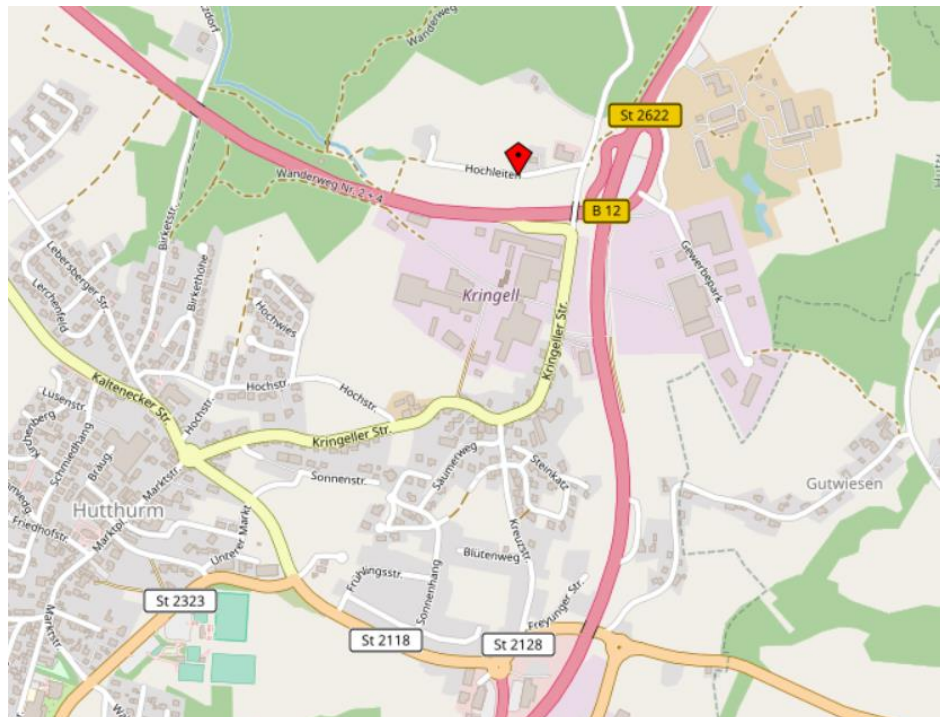

## Anfahrt

Anfahrt mit Auto: Technologie Campus Hutthurm  
Hochleiten 1  
94116 Hutthurm

Anfahrt mit Bus:

- Linie 6130  
Passau ZOB 06:00 → Hutthurm Industriestr. 06:32
- Linie 6135  
Passau ZOB 07:15 → Hutthurm Gh Weber 07:44